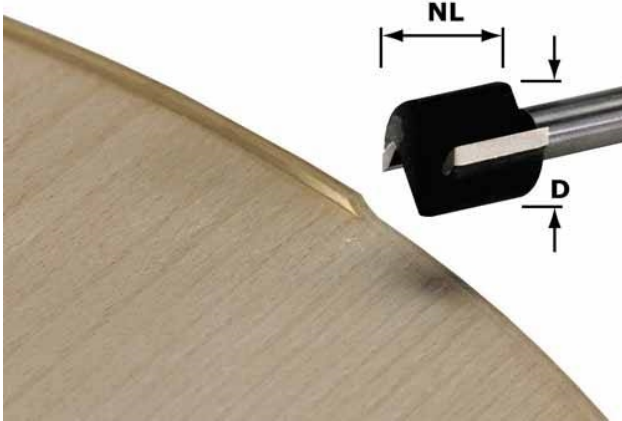

Fraise avec queue de 8mm.

| Code | Diamètre | Longueur | Longueur totale |
|--------|----------|----------|-----------------|
| 681664 | 19mm | 16mm | 46mm |