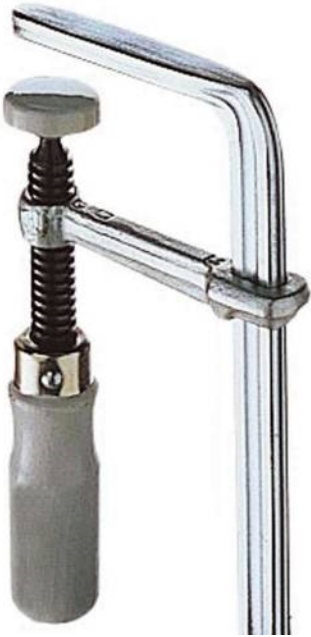

Serre-joints en acier.

Code	Capacité	Cond.
681713	120mm	Lot de 2