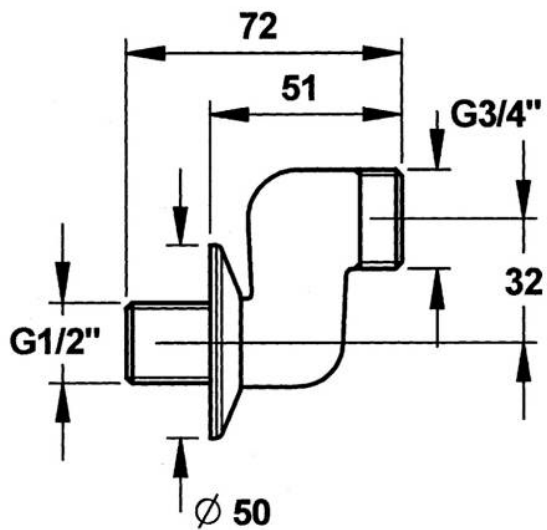

Ce raccord Presto mâle/mâle contre-coudé de 32 mm, mâle 1/2" x mâle 3/4", permet d'ajuster l'entraxe de l'installation par rapport à la robinetterie à installer. Corps et rosace en laiton avec traitement nickel-chrome.

Code	Finition	Cond.
345238	Chromé	Lot de 2