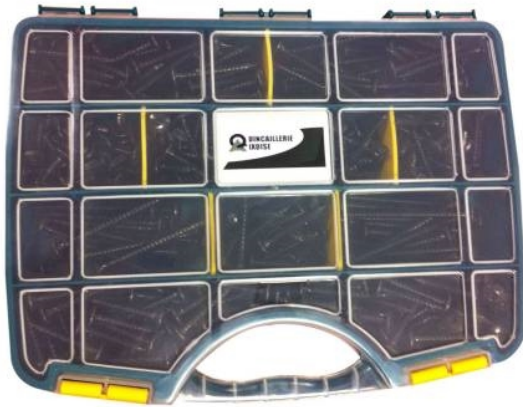

Coffret à casiers garni de vis de penture torx en acier noir.

Code	Cond.
------	-------

420395	Coffret de 450 pièces
--------	-----------------------