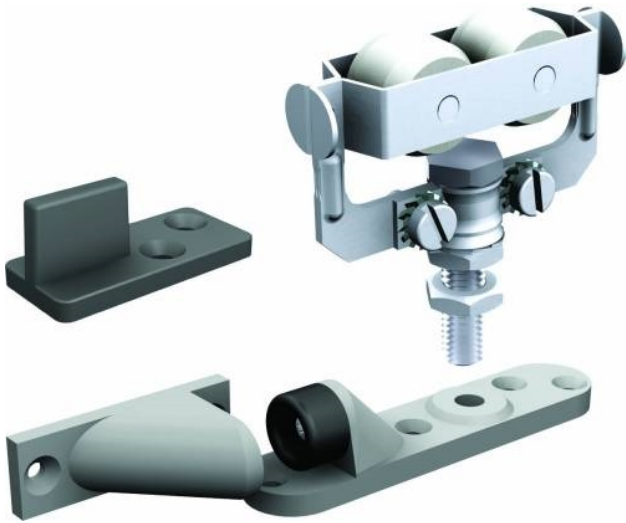

Garniture pour rail 2525 comprenant:

- 2 montures 224 (galets nylon montés sur axe lisse) avec platines-butées monobloc et arrêts
- 1 guide 1103 R
- 1 clé plate de 13
- vis de pose et notice de montage

Code	Charge
------	--------

545036	60kg
--------	------