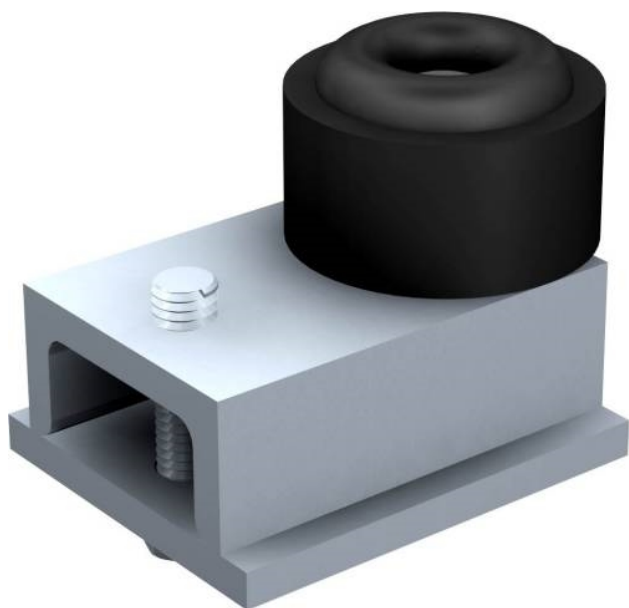

Butée de rail avec amortisseur caoutchouc, pour rails 6255 et 8570.

Code	Longueur
------	----------

545482	70mm
--------	------