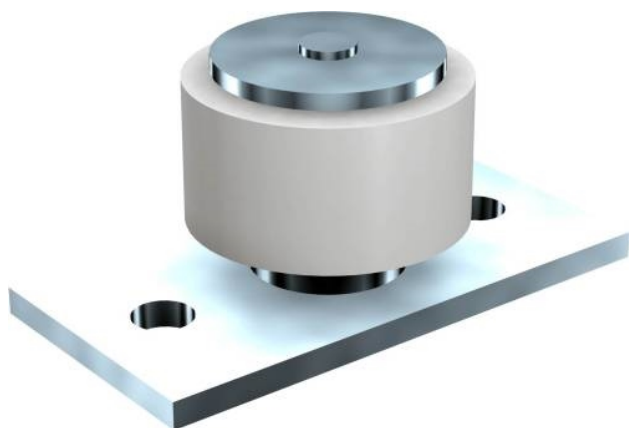

Guide du bas avec olive nylon 50x25mm, montée sur cage à rouleaux, avec platine renforcée à visser.

Code	Type
545871	Pour U 50x60mm