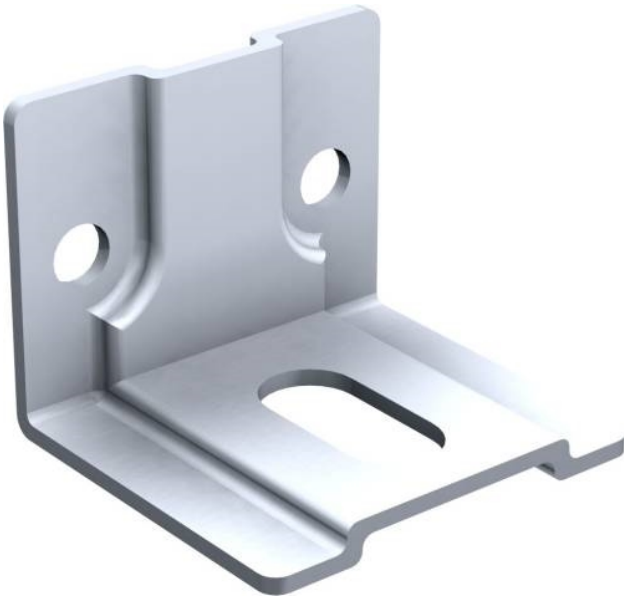

Patte équerre à visser.

Code	Dimensions
------	------------

545197	62x55mm
--------	---------