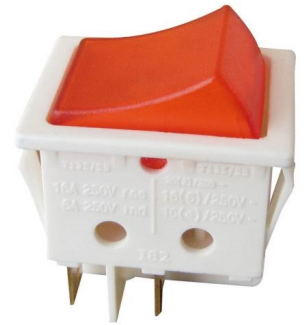

A

B

C

D

E

Interrupteur à bascule 230V à encastrer. Fixation par clipsage. Se monte sur tout appareil électrique.

Code	Type	Dimensions	Couleur
A 036254	Unipolaire 2A 460W max	25x15mm	Blanc
B 035942	Unipolaire à voyant 16A 3680W max	32x14mm	Noir
C 035997	Unipolaire 16A 3680W max	32x14mm	Noir
D 035944	Bipolaire à voyant 16A 3680W max	32x25mm	Blanc
E 036402	Bipolaire 16A 3680W max	32x25mm	Noir