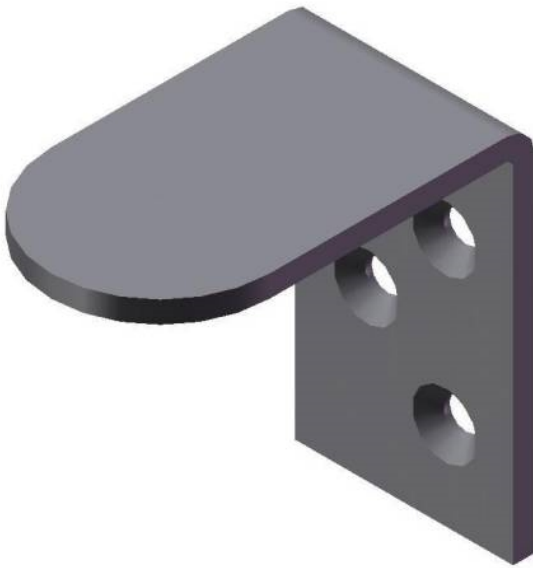

En acier zingué.

Code	Dimensions
------	------------

761025	60x60x35mm
--------	------------