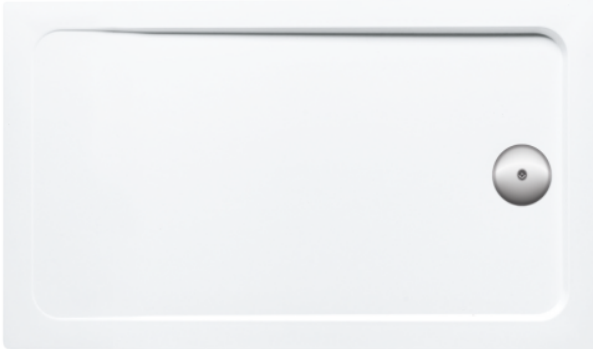

Receveuren acrylique renforcé charge minérale. Installation à poser ou à encastrer. Très robuste par l'utilisation d'une résine bi-composants recouverte d'une feuille d'acrylique. Acrylique traité antibactérien dans la masse. Excellent compromis entre solidité, résistance et poids. Livré sans bonde, diamètre 90mm.

Code	Dimensions
394980	80x80x4cm
394981	90x90x4cm
394982	100x80x4cm
394983	120x80x4cm
394984	120x90x4cm
394985	140x90x4cm