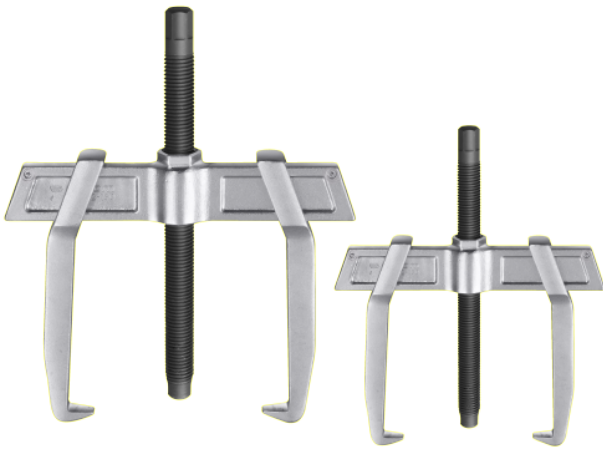

Polyvalent : transformation possible en prise intérieure ou extérieure avec la même griffe. Sécurité : Arrêteurs pour éviter la chute des griffes. Sous pression, les griffes se mettent en porte-à-faux pour éviter tout glissement.

Code	Cond.
------	-------

639080	Jeu de 2
--------	----------