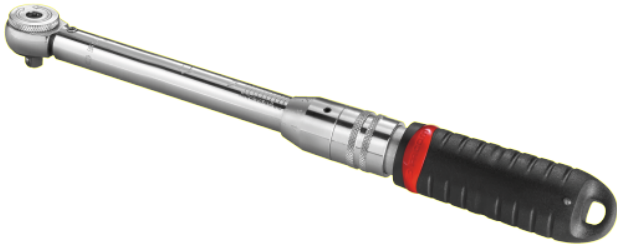

Précision : $\pm 4\%$. Endurance du mécanisme 25 000 cycles. Cliquet 72 dents (reprise 5°), utilisation avec douilles. Clés monosens. Déclenchement sensible et sonore à l'obtention du couple. Réarmement automatique. Livrées avec certificat d'étalonnage ISO 6789. Livré en tube plastique de protection.

Code	Couple	Longueur
682480	5 à 25Nm	300mm