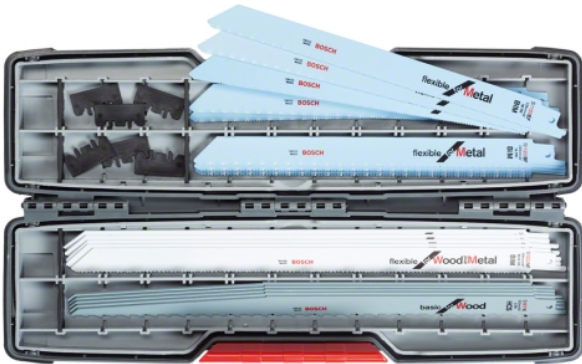

Coffret de transport de lames jusqu'à 330mm de longueur, fourni avec 12 séparateurs pour créer jusqu'à 16 compartiments.

Contenu :

- 5 lames S1122EF Flexible for Metal (225x19x0,9mm)
- 5 lames S1122BF Flexible for Metal (225x19x0,9mm)
- 5 lames S1222VF Flexible for Wood+Metal (300x19x0,9mm)
- 5 lames S1617K Basic for Wood (300x19x1,25mm)

Code	Cond.
------	-------

684019	Coffret de 20 lames
--------	---------------------