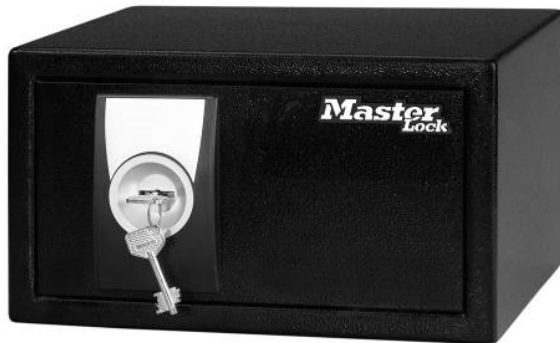

Coffre-fort à poser en acier massif. Le revêtement intérieur tapissé protège les biens contre les éraflures. Livré avec deux clés.

Code	Dimensions	Epaisseur porte	Epaisseur
599329	16x29x26cm	3mm	1,2mm