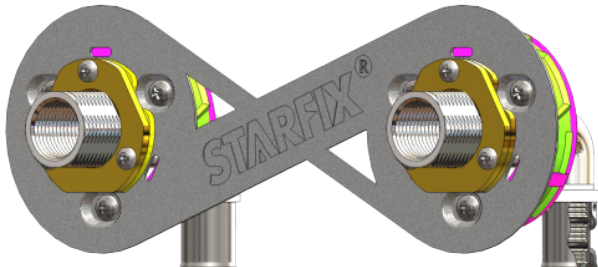

Montage express et sécurisé (fenêtres de contrôle). Sertissage multi-empreintes (TH-H-U-B-F). Montage sans cheville (système breveté). Facile à carreler (pas de sur-épaisseur due aux chevilles). Démontable (la connexion avec le tube reste visitable après carrelage). Convient à toutes les épaisseurs de cloisons (13 mm et plus). Adaptable à toutes les épaisseurs de carrelage, réglage précis de longueur de sortie M3/4" y compris après pose de la faïence. Raccordement direct sur robinetterie, assurance de l'entraxe 150mm, mise à niveau automatique de la robinetterie installée sans utilisation de raccords excentrés.

Composition :

- 1 kit préassemblé prêt à monter (ne pas désassembler)
- 2 coudes laiton chromés prêts à raccorder aux tubes
- 2 écrous et 6 vis de fixation des coudes sur la platine
- 1 outil de réglage des écrous
- 2 bouchons de protection

Code	Diamètre
------	----------

332770	16mm
--------	------