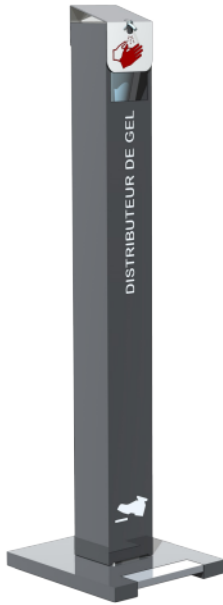

Distributeur de gel hydroalcoolique métal à pedale

Distributeur de gel hydroalcoolique commande au pied par pédale pour éviter tout contact. Flacon de 500ml inclus. Changement ou remplissage simple du flacon. Niveau de gel visible sans démontage. Pas de branchement électrique.

Code	Hauteur
------	---------

806033	110cm
--------	-------