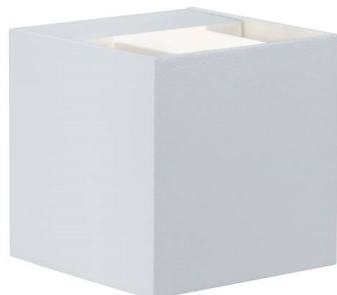

A

B

La lumière ne doit pas toujours venir d'en haut : l'applique Cybo crée des effets de lumière stylés sur les façades et dans les entrées et assure ainsi une meilleure orientation dans tout autour de la maison. Vers le haut ou vers le bas, la restitution de la lumière œuvre en toute flexibilité. Grâce à un mécanisme de pliage, l'angle de rayonnement des deux cônes de lumière se règle de manière personnalisée. Luminaire individuel module LED inclus. Dimensions : 80x80mm. Température de couleur 2700K.

	Code	Couleur	Puissance
A	027819	Gris	2x3,5W
B	027820	Blanc	2x3,5W