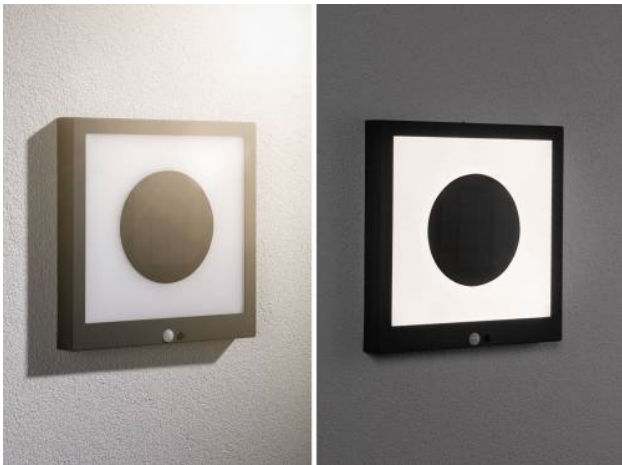

Le panneau Outdoor Taija déploie un éclairage étendu agréable. Doté de la technologie solaire, on peut le positionner indépendamment des prises de courant ; le soleil fait le reste. Après 12 heures de charge, l'autonomie est d'environ 1,5 heure. Le détecteur de mouvement intégré déclenche automatiquement la lumière, dès qu'une présence est à proximité. Température de couleur: 3000K, blanc chaud.

Code	Puissance	Dimensions	Couleur
027068	1,2W / 120lm	300x300x45mm	Anthracite