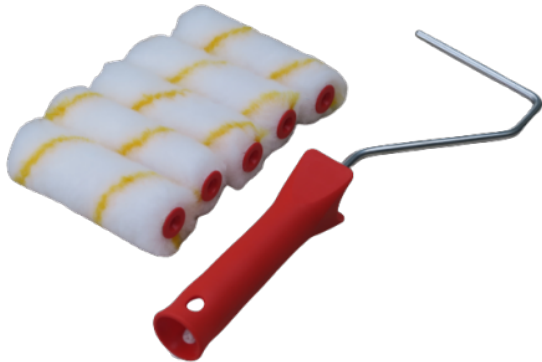

Composition du lot :  
- 1 monture clip en polypro en 29cm  
- 5 manchons anti-goutte.

Code	Cond.
------	-------

674382	Monture avec 5 manchons
--------	-------------------------