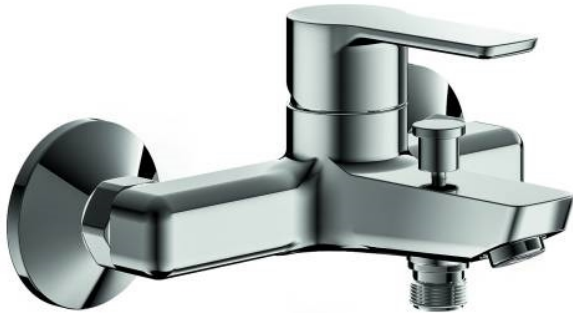

Mitigeur bain douche. Inverseur automatique. Cartouche C2. Saillie 137 mm. Garantie 8 ans

Code	Finition
------	----------

341528	Chromé
--------	--------