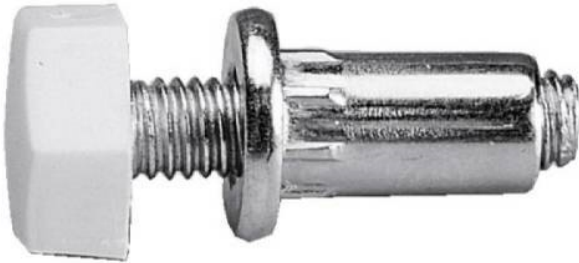

Mini vérin réglable avec une douille métallique et une vis M6 tête 6 pans en acier et plastique blanc.

Code	Longueur	Cond.
791653	33mm	Sac de 4