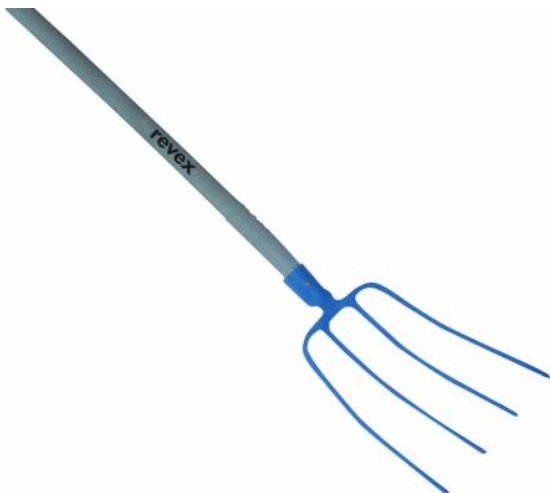

La fourche à fumier est un outil en acier à 4 dents rondes et pointues, étirées et laminées, qui permet de soulever et transporter du fumier ou des déchets verts. Largeur 22 cm. Hauteur 30 cm. Poids 1,76 kg.

Code	Long. manche
------	--------------

914521	135cm en résine
--------	-----------------