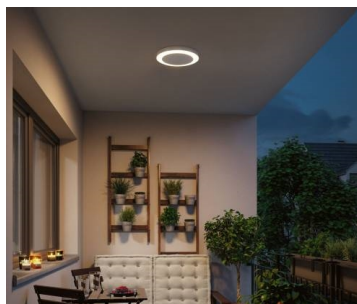

**A**

**B**

L'applique/plafonnier Circula convainc par son design moderne et illumine l'entrée d'un éclairage puissant. Qu'elles soient fixées au mur ou au plafond, elle contribue à une meilleure orientation dans l'obscurité et augmente votre sécurité. Le commutateur mural permet d'activer l'un des trois modes de fonctionnement au choix de l'applique. En Mode 1, le luminaire se déclenche avec 100 % de luminosité et une puissance 880 lumens à 3 000K. En Mode 2, l'applique se déclenche dans l'obscurité dès que quelqu'un s'approche et passe d'une luminosité de 0 % à 100 % en 60 secondes. En Mode 3, le luminaire diffuse un éclairage continu avec 20 % d'intensité lumineuse (2 200 Kelvin). La lumière se déclenche dans l'obscurité grâce au détecteur crépusculaire automatique. Dès que quelqu'un s'approche, la lumière extérieure passe à une luminosité de 100 % (3 000 Kelvin), puis repasse à 20 % (2 200 Kelvin) après environ 30 secondes. Avec sa température de couleur de 2 200 Kelvin, le luminaire est adapté aux insectes et ne présente aucun danger pour eux. Cette valeur se situe effectivement en dehors de la plage visible pour les insectes. Ainsi, ils ne sont pas attirés par cette source lumineuse supplémentaire. IP44. Non gradable.