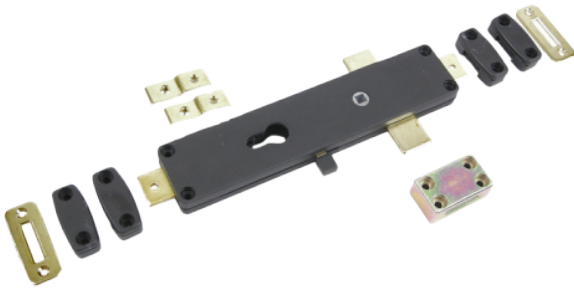

Ensemble serrure 3 points sans cylindre européen ni tringle.

Composition :

- 1 serrure en carré de 7 mm
- 4 ensembles lacets
- 2 pènes renvoyés
- 2 gâches seuil/linteau
- 1 gâche 3° point
- 1 sachet visserie de fixation
- 1 notice de pose

Code	Sens	Longueur pène	Dimensions
546199	Réversible	42,5mm	229x50x20mm