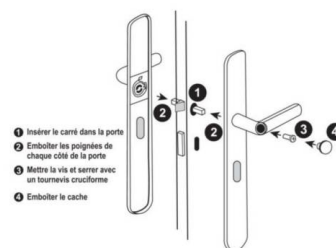

## MONTAGE FACILE EN 4 ÉTAPES

Ensemble de poignées de porte sur plaque, en aluminium et acier. La poignée est assemblée avec un ressort de rappel, qui replace automatiquement la poignée à l'horizontale. Le système de montage des poignées de porte sur plaque EASY-K est une innovation française brevetée et révolutionnaire. Il possède de nombreux avantages, tels que recouvrir les anciens trous et traces, pas besoin de percer la porte, sans vis apparente, ni contrainte d'entraxe de vis. Dimensions plaque : 230x42mm. Poignée : 124mm.

| Code     | Type         | Finition      |
|----------|--------------|---------------|
| A 555304 | Bec de cane  | Nickel satiné |
| A 555307 | Clé I        | Nickel satiné |
| A 555305 | Clé L        | Nickel satiné |
| A 555306 | Condamnation | Nickel satiné |
| B 556114 | Bec de cane  | Noir mat      |
| B 556117 | Clé I        | Noir mat      |
| B 556115 | Clé L        | Noir mat      |
| B 556116 | Condamnation | Noir mat      |