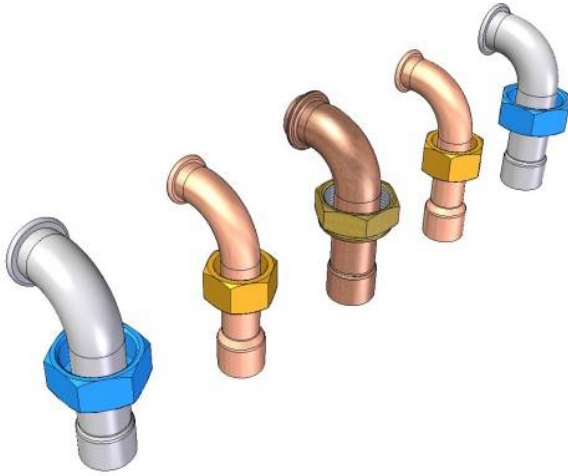

Pour chaudière Avena murale gaz à condensation.

Code	Cond.
------	-------

367377	Kit de douilles
--------	-----------------