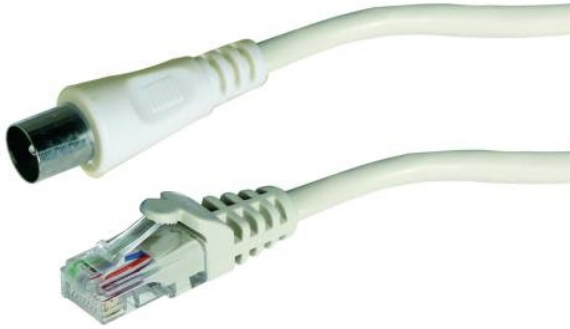

Ce cordon permet de relier votre prise murale équipée d'une connexion RJ45 à votre téléviseur ou décodeur TNT équipé d'une fiche coaxiale 9,52mm.

Code	Type	Longueur
080771	M RJ45 / M Coaxial	2m