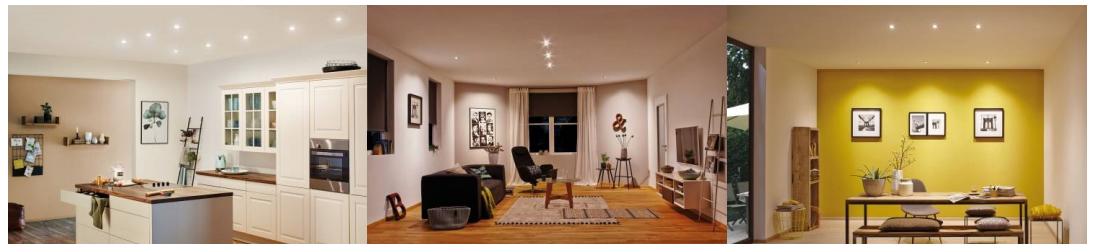

A

B

C

Compact, personnalisable et extrêmement lumineux ! Les spots encastrés en plastique conviennent aussi bien à l'équipement de nouvelles installations qu'au remplacement d'équipements existants. Flexible, le kit de 3 spots encastrés trouve sa place dans la plupart des pièces, en fonction de vos besoins et de l'espace disponible. Sa forme discrète s'intègre dans tous les styles d'intérieurs. Grâce à la connexion 230 V directe, vous pouvez connecter les luminaires entre eux à loisir. La livraison inclut des ampoules LED dont la lumière blanc chaud crée une atmosphère conviviale.