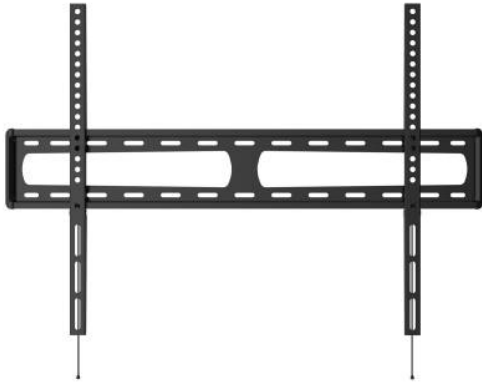

Ce support de télévision spécial grand écran vous permet de l'accrocher directement au mur de façon sécurisée. Il est livré avec sa notice complète de montage et la visserie !

Verrouillage : sécurité par crochets
Angle ajustable : niveau à bulle aimanté amovible
Niveau à bulle intégré
Poids maxi supporté : 60 kg
Déport mural : 22mm

Code	Modèle	Dimensions
080956	120 à 228cm (47 à 90 pouces)	912x40x630mm