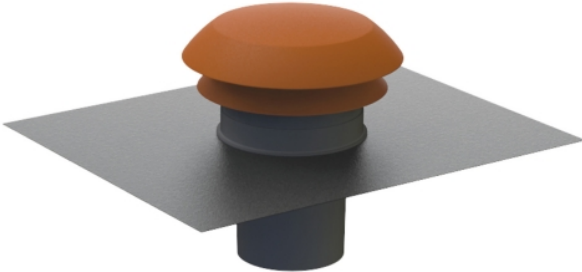

Accessoire pour VMC pavillonnaire. Matière plastique et feuille de plomb de grande dimension de 600x400mm.

Code	Diamètre	Couleur
050643	160mm	Rouge