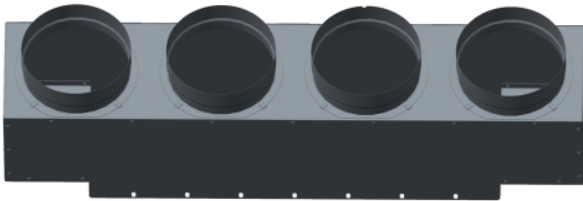

Plénum de soufflage de 4 piquages de Ø 200 pour gainables Confort Plus.

Code	Dimensions	Poids
386309	340x1130x510mm	11kg