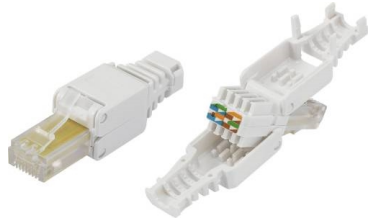

**A****B**

Fiche permettant de réaliser vos propres connexions réseau en RJ45.

	Code	Modèle	Cond.
A	080768	Modèle montage standard	Lot de 6
B	080773	Modèle montage rapide	Vendu à l'unité