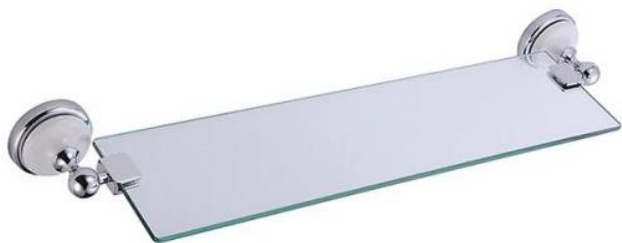

Combinez à la fois le pratique et l'élégance grâce à ce tablette en verre, zinc et céramique de la gamme Téréfine. Idéal pour poser un parfum, un dentifrice, une brosse à dent, un gobelet, une serviettes... Facile à nettoyer et à entretenir. Particulièrement résistant à l'humidité et résistant. A fixer.

Dimensions : 62x15cm

Code	Finition
------	----------

351105	Verre / chromé et blanc
--------	-------------------------