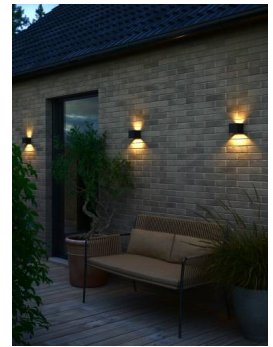

A

B

Milda Kubi, qui a un design simple et minimaliste, produit un effet de lumière intéressant vers le haut et vers le bas sur le mur. Utilisez les pochoirs intégrés pour créer le motif lumineux que vous souhaitez. IP44. Non gradable. LED garantie 5 ans. Classe d'énergie efficace : F.