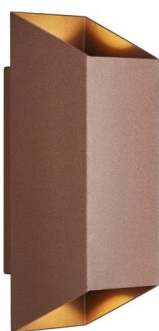

A

B

C

Nico Square est doté d'un design élégant et moderne qui éclaire vers le haut et vers le bas, créant un bel effet de lumière. La silhouette oblique s'adapte à la plupart des designs extérieurs à l'architecture classique ou contemporaine. IP54. Livrée sans ampoule.

Matière première: aluminium

Dimensions : 23,50x8x9,50cm

| Code | Puissance | Couleur |
|----------|------------|------------|
| A 021166 | maxi 2x35W | Noir |
| B 021167 | maxi 2x35W | Rouille |
| C 021168 | maxi 2x35W | Anthracite |