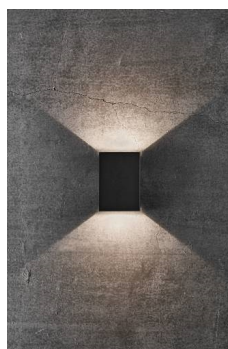

A

B

La forme de Fold est épurée, ce qui met en valeur les quelques détails soigneusement choisis et la dernière technologie LED. L'abat-jour magnétique permet une installation simple et un design épuré, sans vis apparentes. La lumière est diffusée vers le haut et vers le bas, et les quatre motifs lumineux livrés avec la lampe permettent de modifier l'éclairage selon vos souhaits et votre style tout en permettant également de diminuer l'intensité lumineuse selon les besoins. IP54. Non gradable. LED garantie 5 ans. Classe d'énergie efficace : E.

Matière première: aluminium

Dimensions : 14,80x10,50x5cm

	Code	Puissance	Couleur
A	021172	2x2,7W	Noir
B	021173	2x2,7W	Corten