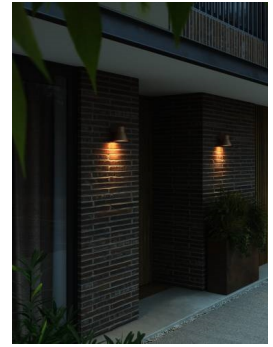

A

B

Kyklop Cone est une applique murale classique du duo de designers danois Says Who, avec un abat-jour conique et un éclairage décoratif orienté vers le bas. Ce luminaire est magnifique seul, mais vous pouvez également en installer plusieurs ensemble pour créer un effet lumineux intéressant. IP54. Livré sans ampoule.

Matière première: aluminium

Dimensions : 13,40x15,60x17,60cm

	Code	Puissance	Couleur
A	021174	maxi 25W	Noir
B	021175	maxi 25W	Rouille