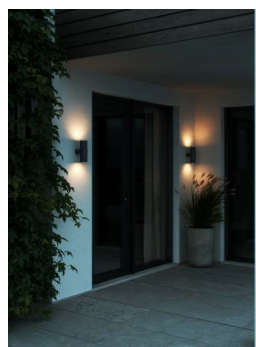

A

B

Kyklop Ripple est une applique murale moderne et élégante conçue par le duo de designers danois Says Who. La lumière est diffusée à la fois vers le haut et vers le bas, créant un effet lumineux intéressant sur le mur. Fabriqué en métal avec une belle surface cannelée. IP54. Livré sans ampoule.