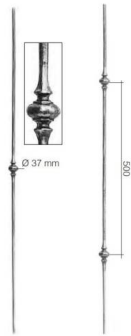

A

B

C

D

Barreau décoratif en acier pour réalisation de rambarde, barrière...

Code	Modèle	Hauteur	Diamètre
A 576312	1 boule Ø36mm	1m	Rond Ø14mm
A 576313	2 boules Ø36mm	1m	Rond Ø14mm
B 576314	1 boule Ø37mm	1m	Rond Ø12mm
B 576315	2 boules Ø37mm	1m	Rond Ø12mm
C 576316	1 motif	1m	Rond Ø14mm
C 576317	2 motifs	1m	Rond Ø14mm
D 576319	1 motif	1m	Carré martelé Ø14mm
D 576320	2 motifs	1m	Carré martelé Ø14mm