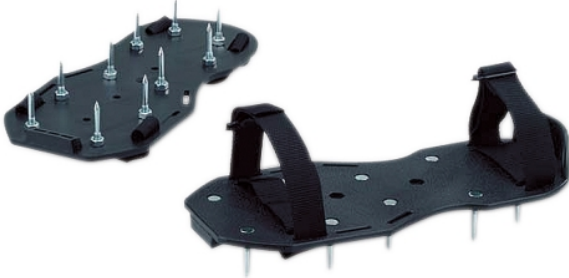

Recommandées pour une application sans trace de revêtements de sol autolissants type résine, époxy, ragréage (coulage manuel ou avec une pompe)... Plateau ABS avec sangles de fixation. Clous 35 mm. Il est recommandé de mettre des sacs en plastique autour des chaussures afin de les protéger contre le revêtement.