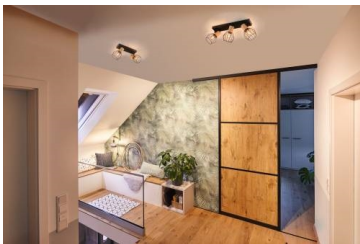

**A**

**B**

**C**

**D**

Avec son mélange moderne de noir et de bois, le Spot Lanka à une flamme est une véritable merveille de style nordique. Le spot de plafond apporte une lumière confortable dans toutes les pièces. Le choix de l'ampoule est libre car il se combine avec toutes les ampoules Retrofit pourvu qu'elles soient dotées d'un culot E14 et d'une puissance maximale de 20 watts. Ampoules non fournies.