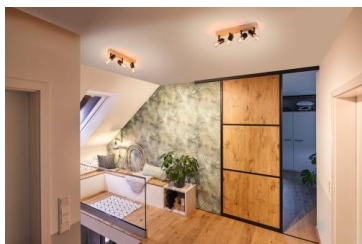

A

B

C

D

Le spot une flamme Arvid associe de manière réussie le mélange moderne de bois et de noir. Combinable avec tous les luminaires de la série Arvid, il procure une lumière agréable de style nordique. Le choix de l'ampoule est libre car il se combine avec toutes les ampoules Retrofit pourvu qu'elles soient dotées d'un culot E27 et d'une puissance maximale de 20 watts. Ampoules non fournies.