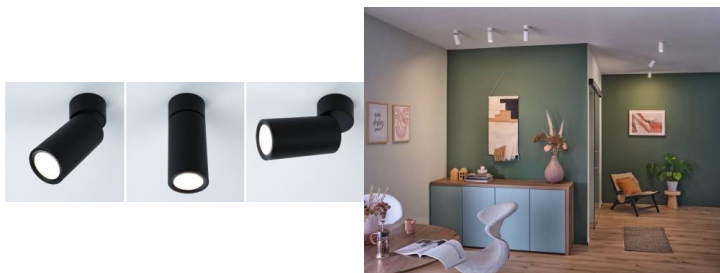

A

B

C

L'ensemble de luminaires en saillie blanc Tural Coin d'aspect industriel fournit un éclairage ciblé des zones et des objets dans le salon. Avec son design simple, le luminaire s'adapte à tous les styles d'ameublement et peut être orienté de manière flexible grâce à sa capacité de pivotement et d'inclinaison afin de mettre vos pièces préférées sous les feux de la rampe.