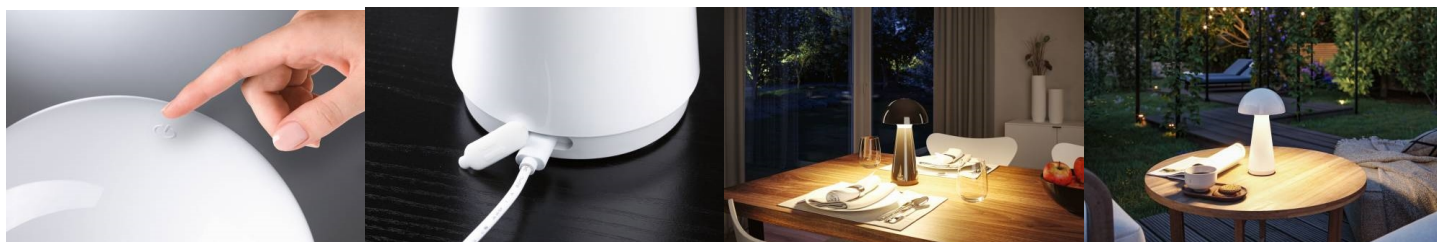

A

B

La lampe à poser LED mobile à batterie Onzo avec IP44 est polyvalente et pratique. Elle ne nécessite pas un branchement permanent à l'alimentation électrique et son design réduit et intemporel permet une utilisation flexible. Que ce soit comme éclairage confortable sur la table à manger, comme source lumineuse d'ambiance dans le salon ou comme lampe de lecture pratique dans la chambre à coucher, Onzo s'adapte parfaitement et crée une atmosphère lumineuse agréable. Elle séduit non seulement par son design attrayant, mais aussi par ses matériaux et sa finition de haute qualité, qui sont le gage d'une longue durée de vie. Le temps de charge court et la durée d'éclairage longue font de la lampe Onzo un luminaire particulièrement pratique. Elle peut être rechargée rapidement et facilement via le port USB-C et offre alors une durée d'éclairage pouvant atteindre 11 heures à luminosité maximale. En outre, grâce à la fonction tactile 3-Step-Dim, la luminosité peut être réglée sur 3 niveaux. Compacte et facile à transporter. Que ce soit à l'intérieur ou à l'extérieur, ce luminaire est une source lumineuse fiable et pleine d'ambiance pour toutes les occasions.