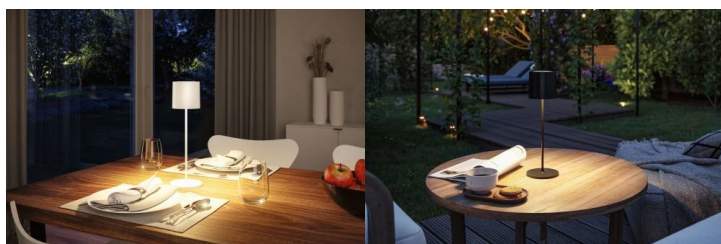

A

B

La lampe à poser LED mobile à batterie Tuni avec IP44 en Blanc dépoli avec ses dimensions de est compacte et maniable. Elle ne nécessite aucun branchement électrique et peut être utilisée individuellement à l'intérieur comme à l'extérieur. Que ce soit au Camping, sur la terrasse ou le balcon, au restaurant ou dans le salon – cette lampe à poser à batterie est utilisable partout. Son design réduit et intemporel permet une utilisation universelle et flexible. Elle crée en outre une agréable ambiance lumineuse blanc chaud et convainc par ses matériaux et sa finition de haute qualité, qui lui confèrent une longue durée de vie. Le temps de charge court de 5 à 6 heures permet une longue durée d'éclairage jusqu'à 10 heures à pleine luminosité (100 %). La lampe à poser à batterie peut être rechargée via le port USB-C et dispose d'une fonction de variation d'intensité en continu tactile.