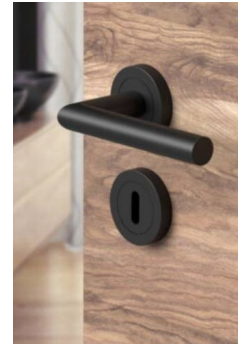

A

B

C

La poignée de porte Slim au design innovant et épuré dans la finition noire est optimale pour les concepts modernes d'agencement d'intérieur. Bague coulissante en nylon. Fixation robuste et durable par vissage de la bague de finition. Montée sur ressort de rappel. Vis traversantes M4.

Dimensions carré (percé excentriquement) : 8x8 mm

Épaisseur de porte standard : 39 - 45 mm

Dimensions de la rosace : Ø54mm - 11mm d'épaisseur

Dimensions de la béquille : 130x59mm

Code	Modèle	Finition
A 556547	Poignée avec rosace clé L	Noir
B 556548	Poignée avec rosace clé I	Noir
C 556549	Poignée avec rosace condamnation	Noir