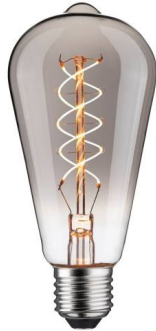

A

B

Ampoules décoratives dans un look Vintage tendance. Gradable sur 3 niveaux à l'aide d'un interrupteur courant. La fonction de mémoire enregistre le dernier niveau utilisé jusqu'à la prochaine mise en marche. Fabriqué en verre plein de haute qualité. Idéales pour les lampes à poser, les appliques ou les plafonniers avec des douilles E27 standard. Lumière omnidirectionnelle garantissant un éclairage uniforme. Technique LED efficace.

Code	Puissance	Température de couleur	Couleur
A 028008	4,2W - 300lm	1800K	Doré
B 028009	4,2W - 300lm	1800K	Fumé