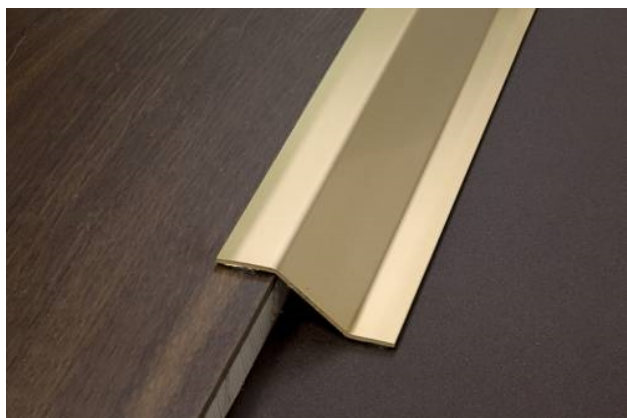

Ces profilés à fixation adhésive permettent d'assurer la transition entre deux revêtements de hauteurs différentes. Différence de niveau de 12 à 16mm.

Code	Largeur	Longueur	Matière
598704	38mm	93cm	Inox
598706	38mm	93cm	Laiton
598705	48mm	93cm	Inox
598707	48mm	93cm	Laiton