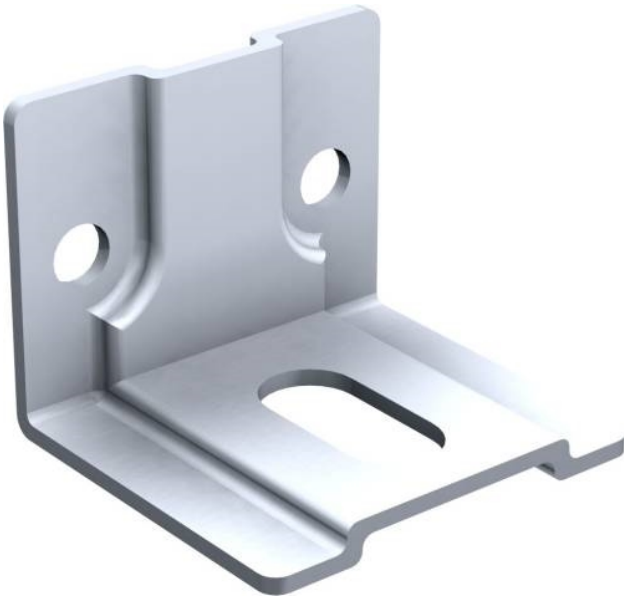

Patte équerre à visser.

Code	Dimensions
------	------------

545195	35x30mm
--------	---------